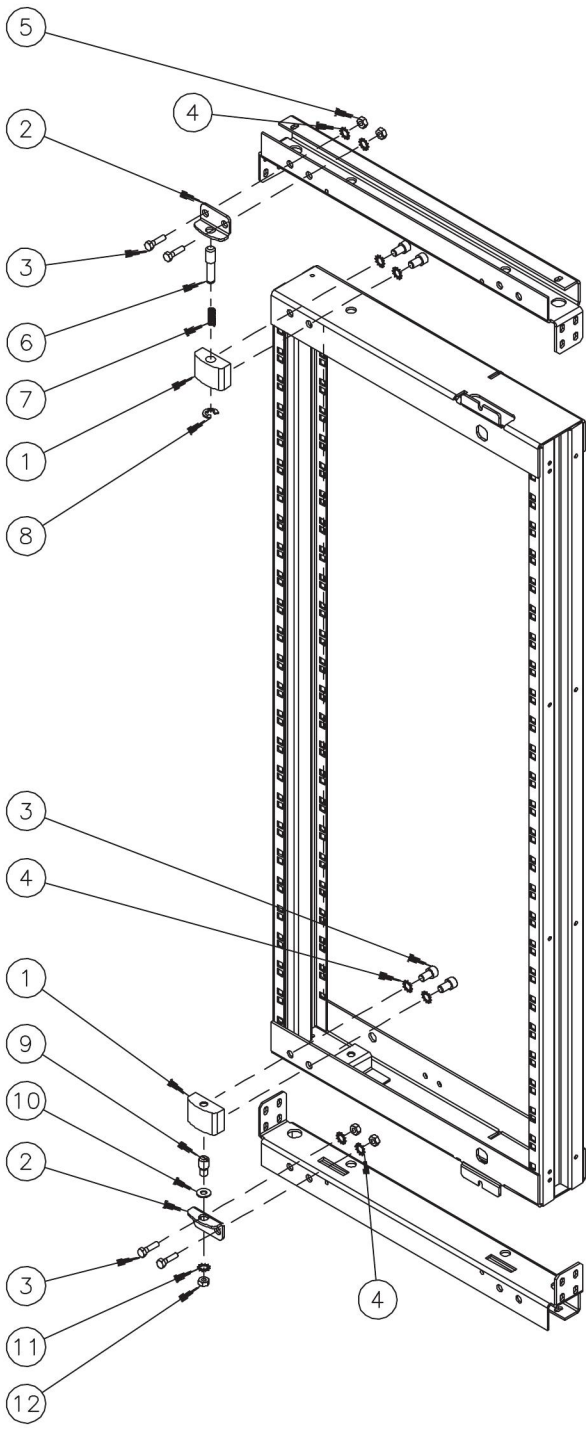

HOFFMAN

PROLINE®
170° Hinge Kit

| | | |
|----------------------------------------------------------------------------------------------------------|----------------------------------------------------------------------------------------------------------------------|----------------------------------------------------------------------------------------------------------------------------------|
| <p>1</p>  <p>(2x)</p> | <p>5</p> <p>M10</p>  <p>(4x)</p> | <p>9</p>  <p>With Swing Frame</p> |
| <p>2</p>  <p>(2x)</p> | <p>6</p>  <p>With Swing Frame</p> | <p>10</p>  <p>With Swing Frame</p> |
| <p>3</p>  <p>(8x)</p> | <p>7</p>  <p>With Swing Frame</p> | <p>11</p>  <p>With Swing Frame</p> |
| <p>4</p>  <p>(8x)</p> | <p>8</p>  <p>With Swing Frame</p> | <p>12</p> <p>M10</p>  <p>With Swing Frame</p> |