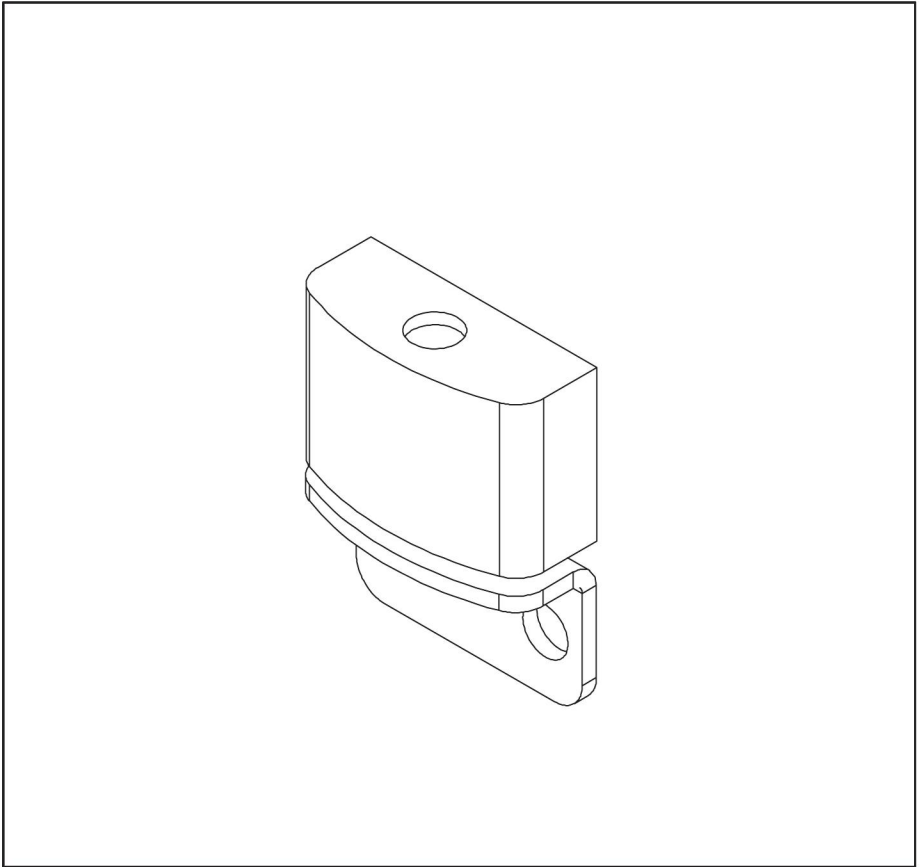

HOFFMAN

PROLINE®
170° Hinge Kit

| | | |
|----------------------------------------------------------------------------------------------------------|----------------------------------------------------------------------------------------------------------------------|----------------------------------------------------------------------------------------------------------------------------------|
| <p>1</p>  <p>(2x)</p> | <p>5</p> <p>M10</p>  <p>(4x)</p> | <p>9</p>  <p>With Swing Frame</p> |
| <p>2</p>  <p>(2x)</p> | <p>6</p>  <p>With Swing Frame</p> | <p>10</p>  <p>With Swing Frame</p> |
| <p>3</p>  <p>(8x)</p> | <p>7</p>  <p>With Swing Frame</p> | <p>11</p>  <p>With Swing Frame</p> |
| <p>4</p>  <p>(8x)</p> | <p>8</p>  <p>With Swing Frame</p> | <p>12</p> <p>M10</p>  <p>With Swing Frame</p> |